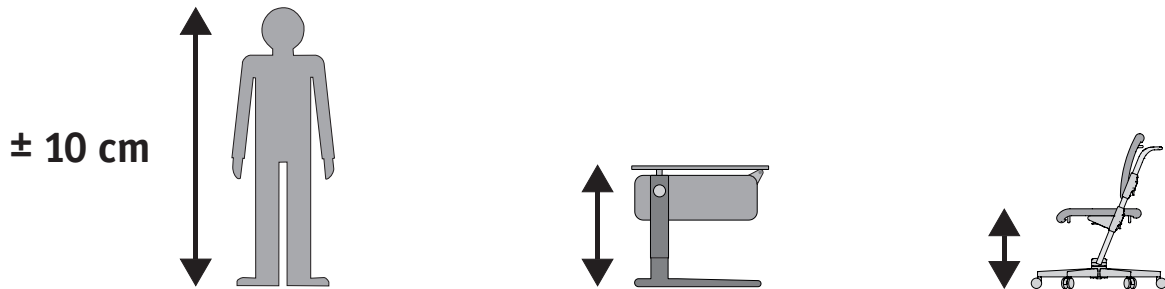

Höhentabelle moll

zur richtigen Einstellung von Schreibtisch und Drehstuhl

119 cm	~ 53 cm	~ 28 - 32 cm
127 cm	~ 56 cm	~ 30 - 34 cm
135 cm	~ 59 cm	~ 32 - 37 cm
143 cm	~ 63 cm	~ 36 - 39 cm
151 cm	~ 66 cm	~ 38 - 42 cm
159 cm	~ 69 cm	~ 40 - 44 cm
167 cm	~ 72 cm	~ 42 - 46 cm
175 cm	~ 75 cm	~ 44 - 48 cm
183 cm	~ 79 cm	~ 47 - 51 cm
191 cm	~ 82 cm	~ 49 - 54 cm